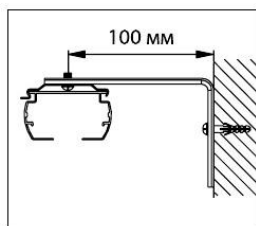

К стене.

Крепление вертикальных жалюзи возможно к потолку (такое крепление всегда идет в комплекте) и к стене. Возможные размеры кронштейнов:

- 7,5 см.
- 10 см.

Размер стенового кронштейна необходимо указать в примечании к заказу.