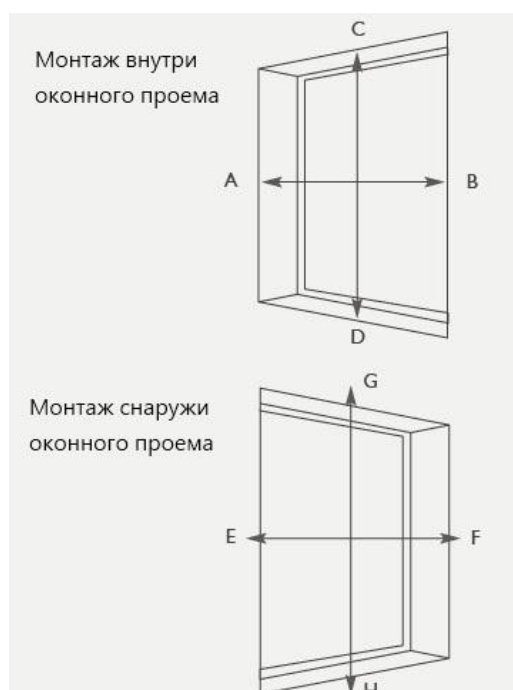

Замер вертикальных жалюзи

При замере вертикальных жалюзи следует отталкиваться от способа установки. Существует 2 способа монтажа: в проем и внакладку на стену. Для удобства вы можете [скачать](#) и заполнить замерочный бланк. Следуйте приведенным ниже рекомендациям.

Шаг 1 – определение способа монтажа

В случае крепления внутри оконного проема:

Вычитаем 1-2см. от ширины проема в качестве поправки на неровность откосов – это будет габаритная ширина вертикальных жалюзи (размер верхнего карниза). Габаритная высота включает высоту ламелей и верхний карниз. Обычно высота жалюзи = высота проема – 1,5см.

В случае крепления снаружи оконного проема (внакладку):

Указываем габариты изделия с учетом захода жалюзи на стену и на притолоку. Рекомендуем прибавлять к ширине проема по 10см. с каждой стороны.

Габаритная высота задается от желаемого места расположения верхнего карниза (например от потолка) до желаемой нижней точки жалюзи – 1,5см.

Ограничения

	Ширина	Высота
Минимальный размер	30 см.	30 см.
Максимальный размер с гарантией	400 см.	400 см.

Шаг 2 – определение способа раздвижки

У вертикальных жалюзи карниз симметричный и для него не важно левое или правое управление (веревку и цепочку можно перевернуть на нужную сторону). Нужно определить способ раздвижения ламелей: