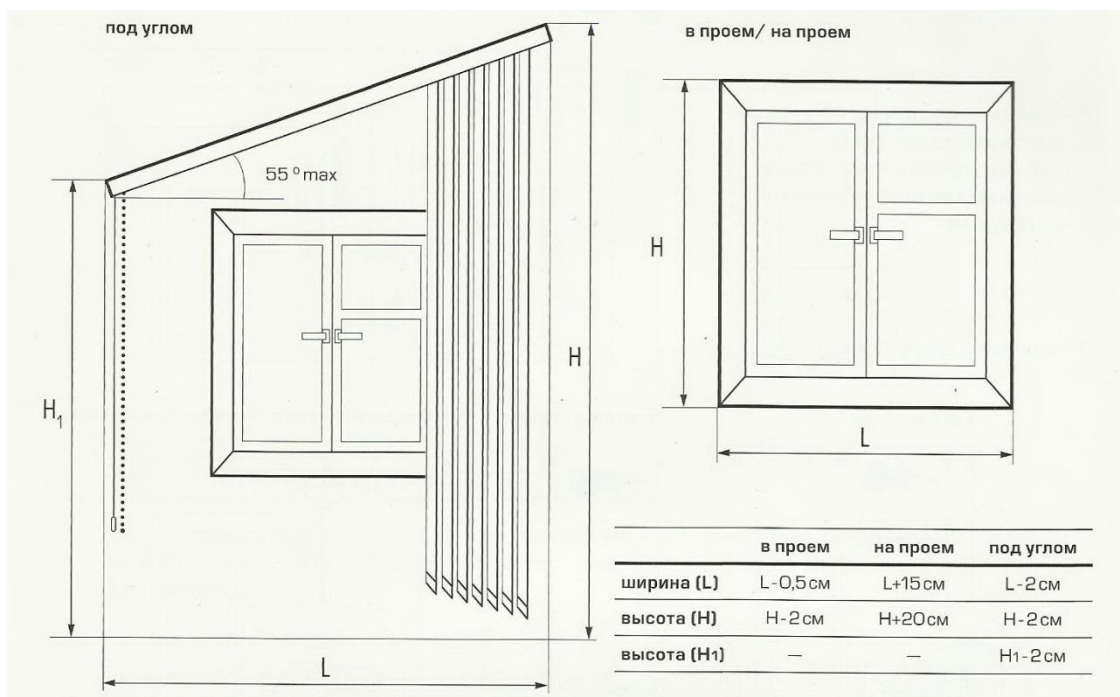

Замер вертикальных жалюзи

При замере вертикальных жалюзи следует отталкиваться от способа установки. Существует 2 способа монтажа: в проем и внакладку на стену. Для удобства вы можете [скачать](#) и заполнить замерочный бланк. Следуйте приведенным ниже рекомендациям.

Шаг 1 – определение способа монтажа

В случае крепления внутри оконного проема:

Вычитаем 1-2см. от ширины проема в качестве поправки на неровность откосов – это будет габаритная ширина вертикальных жалюзи (размер верхнего карниза). Габаритная высота включает высоту ламелей и верхний карниз. Обычно высота жалюзи = высота проема – 1,5см.

В случае крепления снаружи оконного проема (внакладку):

Указываем габариты изделия с учетом захода жалюзи на стену и на притолоку. Рекомендуем прибавлять к ширине проема по 10см. с каждой стороны.

Габаритная высота задается от желаемого места расположения верхнего карниза (например от потолка) до желаемой нижней точки жалюзи – 1,5см.

Ограничения

	Ширина	Высота
Минимальный размер	30 см.	30 см.
Максимальный размер с гарантией	400 см.	400 см.

Шаг 2 – определение способа раздвижки

У вертикальных жалюзи карниз симметричный и для него не важно левое или правое управление (веревку и цепочку можно перевернуть на нужную сторону). Нужно определить способ раздвижения ламелей: