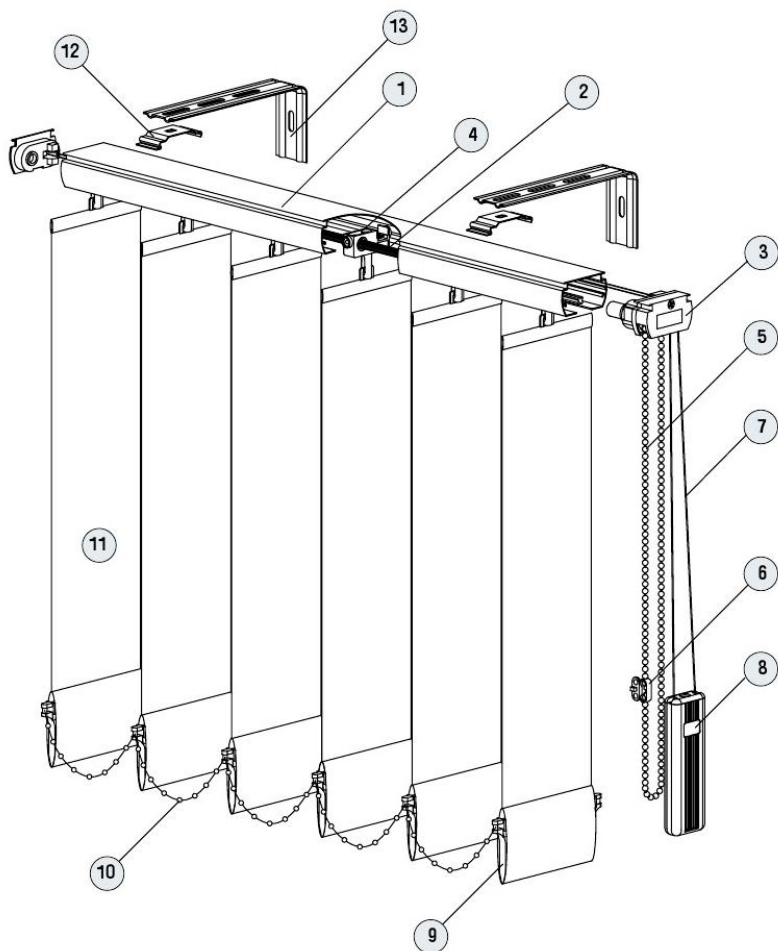

Раздвижка бывает:

- к веревке,
- от веревки,
- из центра в 2 стороны

Шаг 3 – крепление жалюзи

К стене.

Крепление вертикальных жалюзи возможно к потолку (такое крепление всегда идет в комплекте) и к стене. Возможные размеры кронштейнов:

- 7,5 см.
- 10 см.

Размер стенового кронштейна необходимо указать в примечании к заказу.

Конструкция вертикальных жалюзи

Компоненты

1. Профиль V400S
2. Поворотный стержень V401
3. Механизм управления V427SR
4. Бегунок V402
5. Цепь управления 436570
6. Замок цепи управления V413C
7. Корд 2 мм 110975V
8. Груз 110945
9. Нижний грузик V405
10. Нижняя цепь V409
11. Ламель тканевая 89 мм
12. Кронштейн потолочный V423S
13. Кронштейн стеновой V425S