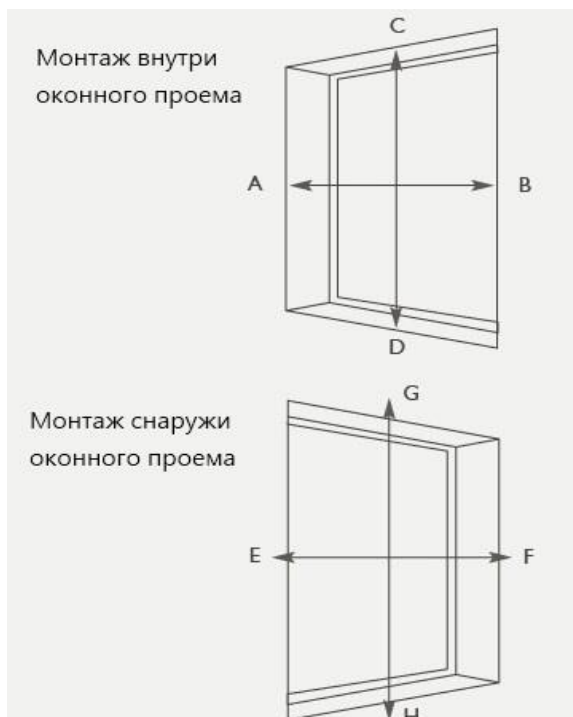

Замер рулонной шторы системы Стандарт

Система Стандарт применяется для рулонных штор большого размера.

Существует 2 способа монтажа: в проем и внакладку на стену. От выбора способа монтажа зависит замер.

Шаг 1 – определение способа монтажа

Крепление **внутри** оконного проема:

Вычитаем 1-2см. от ширины проема в качестве поправки на неровность откосов.

Это будет полная ширина рулонной шторы с карнизом (ширина вместе с кронштейнами). Ширина ткани на 4см. меньше размеров по карнизу (по кронштейнам).

Ограничения

	Ширина	Высота
Система D-25, диаметр вала 25мм., производитель Vesta (Польша) 		
Минимальный размер	25 см.	30 см.
Максимальный размер с тканью светопропускаемостью 50%	170 см.	280 см.
Максимальный размер с тканью black out	150 см.	280 см.
Система D-42, диаметр вала 42мм., производитель Coulisse (Голландия) 		

Минимальный размер	25 см.	30 см.
Максимальный размер с тканью светопропускаемостью 50%	260 см.	300 см.
Максимальный размер с тканью black out	240 см.	300 см.
<p>Система LVT-45, диаметр вала 45мм., производитель Luvolite (Англия)</p> 		
Минимальный размер	25 см.	30 см.
Максимальный размер с тканью светопропускаемостью 50%	300 см.	300 см.
Максимальный размер с тканью black out	260 см.	300 см.